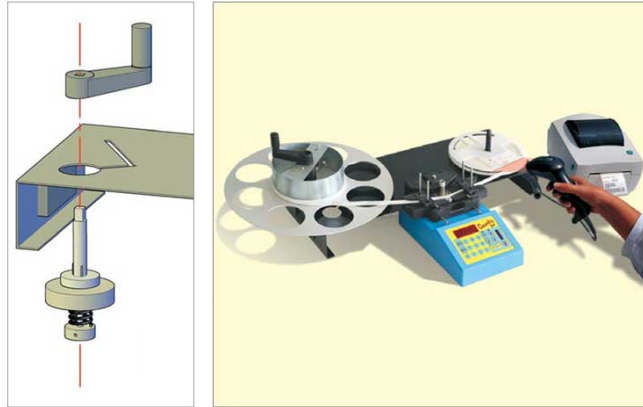

## SMD BANDOLIER HANDLE FOR COUNTY EVO

SKU: 146506A