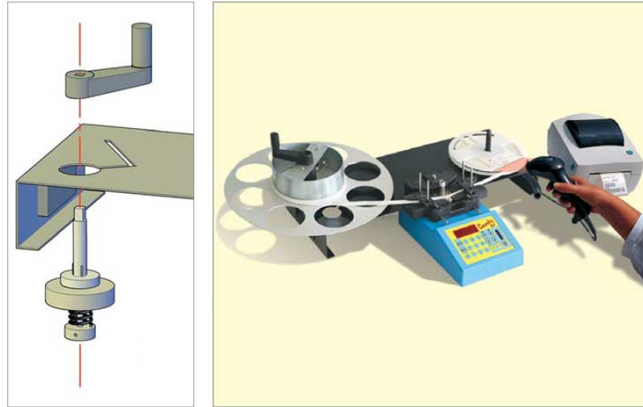

SMD BANDOLIER HANDLE FOR COUNTY EVO

SKU: 146506A