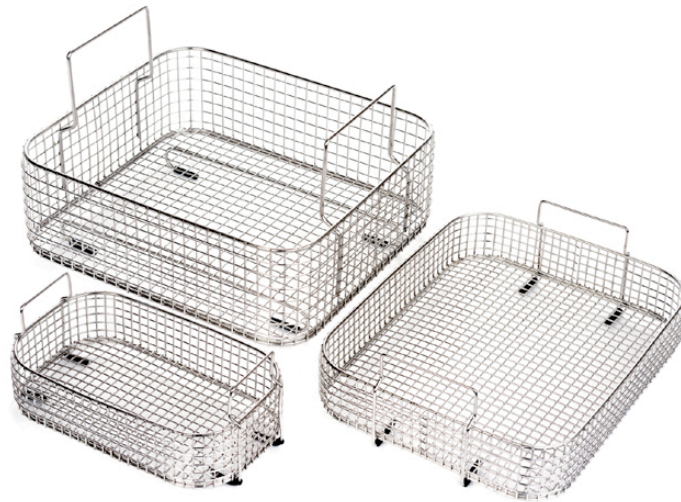

## BASKET FOR DELUXE ULTRASONIC CLEANER (12 SIZES)

SKU: CEDLX

Rectangular shaped, **stainless steel mesh basket for Deluxe line ultrasonic cleaners.**

### Available models:

- Deluxe 1200 (149475C) - Basket inner dimensions: 120 x 110 x 45h mm
- Deluxe 2200 (149567F) - Basket inner dimensions: 205 x 100 x 45h mm
- Deluxe 3200 (149999F) - Basket inner dimensions: 265 x 210 x 45h mm
- Deluxe 3200L (149701F) - Basket inner dimensions: 475 x 110 x 45h mm
- Deluxe 3300 (149593F) - Basket inner dimensions: 255 x 200 x 85h mm
- Deluxe 4200 (149594F) - Basket inner dimensions: 285 x 260 x 85h mm
- Deluxe 4300 (149639F) - Basket inner dimensions: 285 x 260 x 85h mm
- Deluxe 5200 (151383F) - Basket inner dimensions: 460 x 260 x 90h mm
- Deluxe 5300 (149570F) - Basket inner dimensions: 460 x 260 x 90h mm
- Deluxe 45L (149568C) - Basket inner dimensions: 460 x 260 x 190h mm
- Deluxe 60L (149568F) - Basket inner dimensions: 1070 x 290 x 150h mm
- Deluxe 90L (149568I) - Basket inner dimensions: 575 x 475 x 190h mm.

## VARIATIONS

SKU	Description	Model
149475C		1200
149567F		2200
149999F		3200
149701F		3200L
149593F		3300
149594F		4200
149639F		4300
149568C		45L
151383F		5200
149570F		5300
149568F		60L
149568I		90L