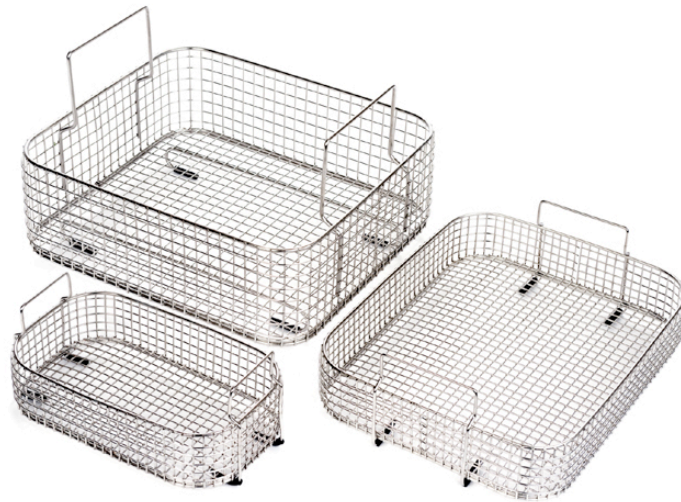

BASKET FOR DELUXE ULTRASONIC CLEANER (12 SIZES)

SKU: CEDLX

Rectangular shaped, **stainless steel mesh basket for Deluxe line ultrasonic cleaners.**

Available models:

- Deluxe 1200 (149475C) - Basket inner dimensions: 120 x 110 x 45h mm
- Deluxe 2200 (149567F) - Basket inner dimensions: 205 x 100 x 45h mm
- Deluxe 3200 (149999F) - Basket inner dimensions: 265 x 210 x 45h mm
- Deluxe 3200L (149701F) - Basket inner dimensions: 475 x 110 x 45h mm
- Deluxe 3300 (149593F) - Basket inner dimensions: 255 x 200 x 85h mm
- Deluxe 4200 (149594F) - Basket inner dimensions: 285 x 260 x 85h mm
- Deluxe 4300 (149639F) - Basket inner dimensions: 285 x 260 x 85h mm
- Deluxe 5200 (151383F) - Basket inner dimensions: 460 x 260 x 90h mm
- Deluxe 5300 (149570F) - Basket inner dimensions: 460 x 260 x 90h mm
- Deluxe 45L (149568C) - Basket inner dimensions: 460 x 260 x 190h mm
- Deluxe 60L (149568F) - Basket inner dimensions: 1070 x 290 x 150h mm
- Deluxe 90L (149568I) - Basket inner dimensions: 575 x 475 x 190h mm.

VARIATIONS

SKU	Description	Model
149475C		1200
149567F		2200
149999F		3200
149701F		3200L
149593F		3300
149594F		4200
149639F		4300
149568C		45L
151383F		5200
149570F		5300
149568F		60L
149568I		90L