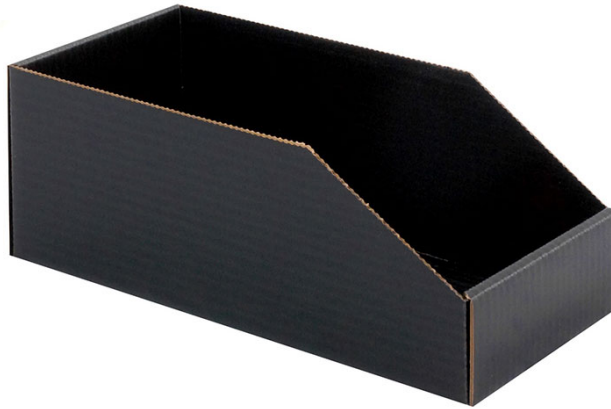

15CLB0 ESD OPEN STORAGE BOX (313X116X127H MM)

SKU: 132033B

HANS KOLB ESD OPEN STORAGE BOX 15-CLB0

15-CLB0 ESD Open storage box made of CORSTAT™ ESD cardboard.
External sizes: 313 x 116 x 127h mm - Inner sizes: **292 x 109 x 122h mm**.
Hans Kolb product Nr.: **10002879-0001**.