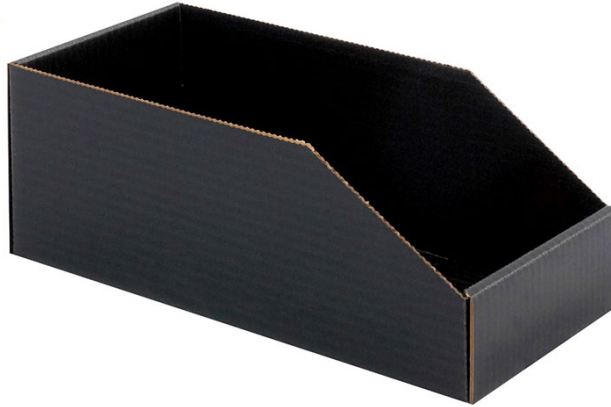

## 15CLB0 ESD OPEN STORAGE BOX (313X116X127H MM)

SKU: 132033B

### HANS KOLB ESD OPEN STORAGE BOX 15-CLB0

**15-CLB0 ESD Open storage box** made of CORSTAT™ ESD cardboard.  
External sizes: 313 x 116 x 127h mm - Inner sizes: **292 x 109 x 122h mm**.  
Hans Kolb product Nr.: **10002879-0001**.