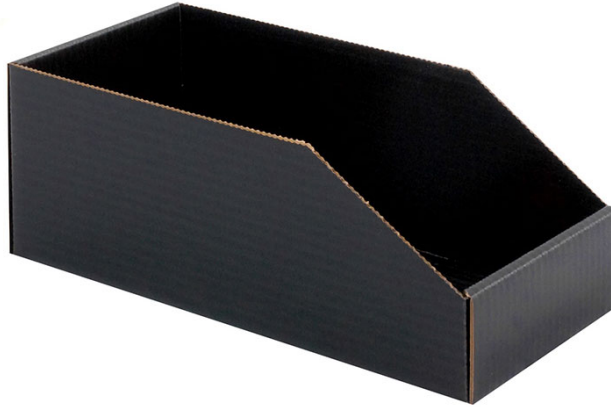

## 10CLBO ESD OPEN STORAGE BOX (305X159X115H MM)

SKU: 132045A

### HANS KOLB ESD OPEN STORAGE BOX 10-CLBO

**10-CLBO ESD open storage box** made of CORSTAT™ ESD cardboard.  
External sizes: 305 x 159 x 115h mm - Inner sizes: **285 x 150 x 110h mm**.  
Hans Kolb product Nr.: **10002644-0001**.